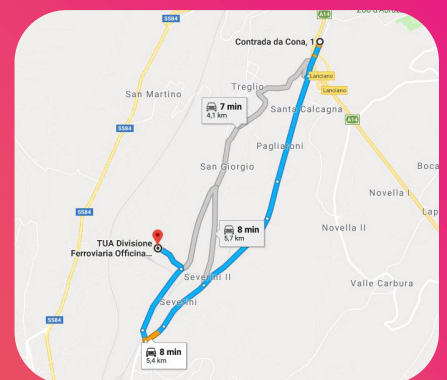

# ESERCITAZIONE DI EFFICIENZA OPERATIVA ESABruzzo 1.18

Il RSR per le Maxiemergenze Regione Abruzzo è lieto di invitare la S.V. all'esercitazione *di Maxiemergenza extraospedaliera* che si terrà il giorno **28 ottobre 2018** in **Località Torre della Madonna**, deposito ferroviario TUA spa, divisione ferroviaria (Comune di Lanciano).

## 28 OTTOBRE 2018 - LANCIANO

**DA CONTRADA DA CONA 1,  
66020 SAN VITO CHIETINO CH  
A T.U.A. DIVISIONE FERROVIA OFFICINA  
LANCIANO.**

ITINERARIO CONSIGLIATO DALL'USCITA LANCIANO A14 FINO  
AL LUOGO DELL'ESERCITAZIONE